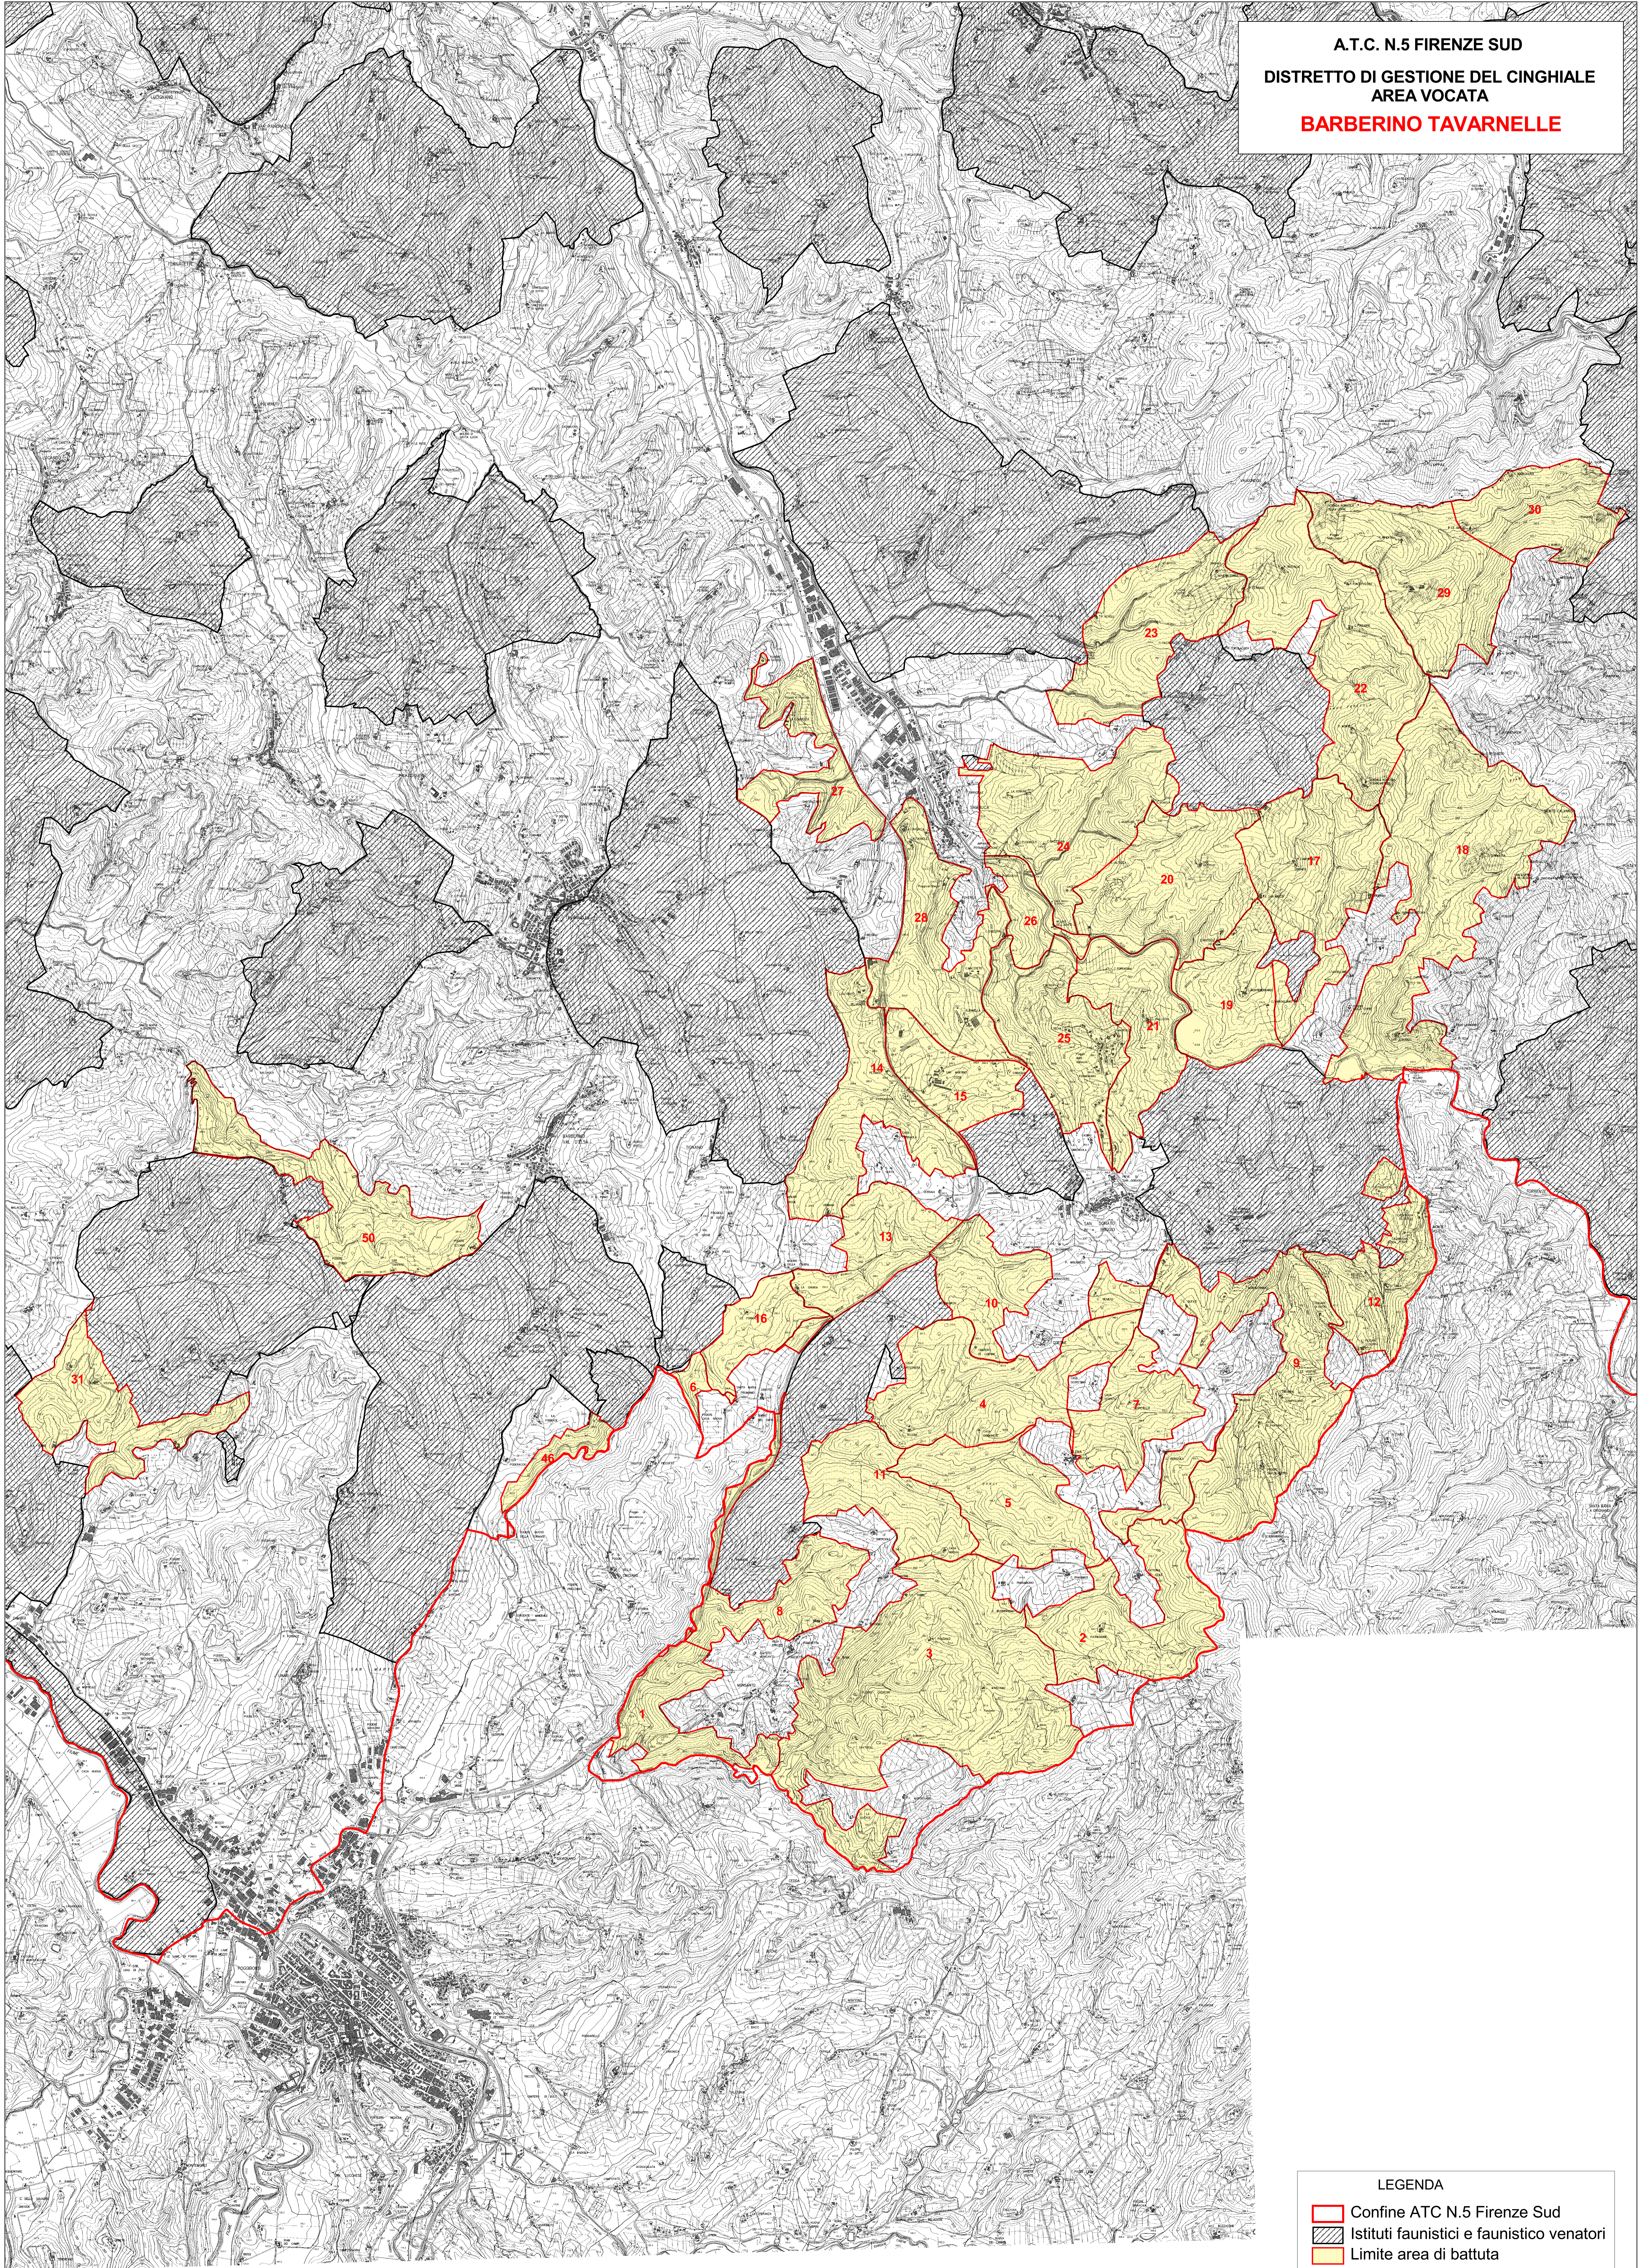

A.T.C. N.5 FIRENZE SUD
DISTRETTO DI GESTIONE DEL CINGHIALE
AREA VOCATA
BARBERINO TAVARNELLE

LEGENDA

- Confine ATC N.5 Firenze Sud
- Istituti faunistici e faunistico venatori
- Limite area di battuta

0 0.2 0.4 0.6 0.8 1 Km